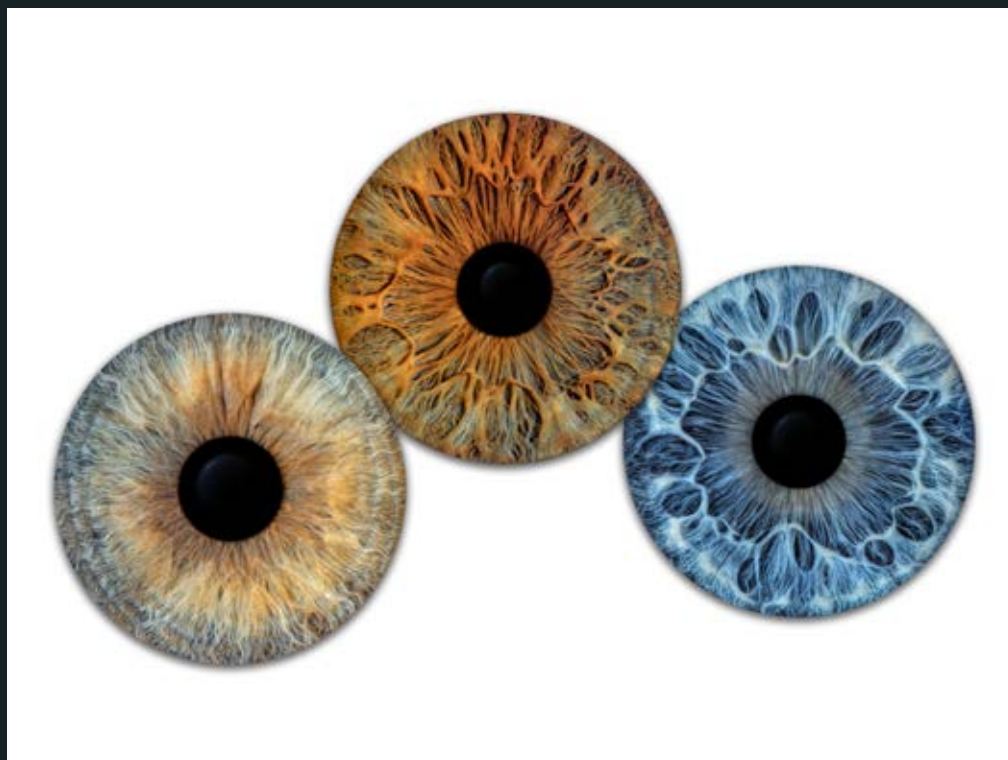

TRIO 3:4 White