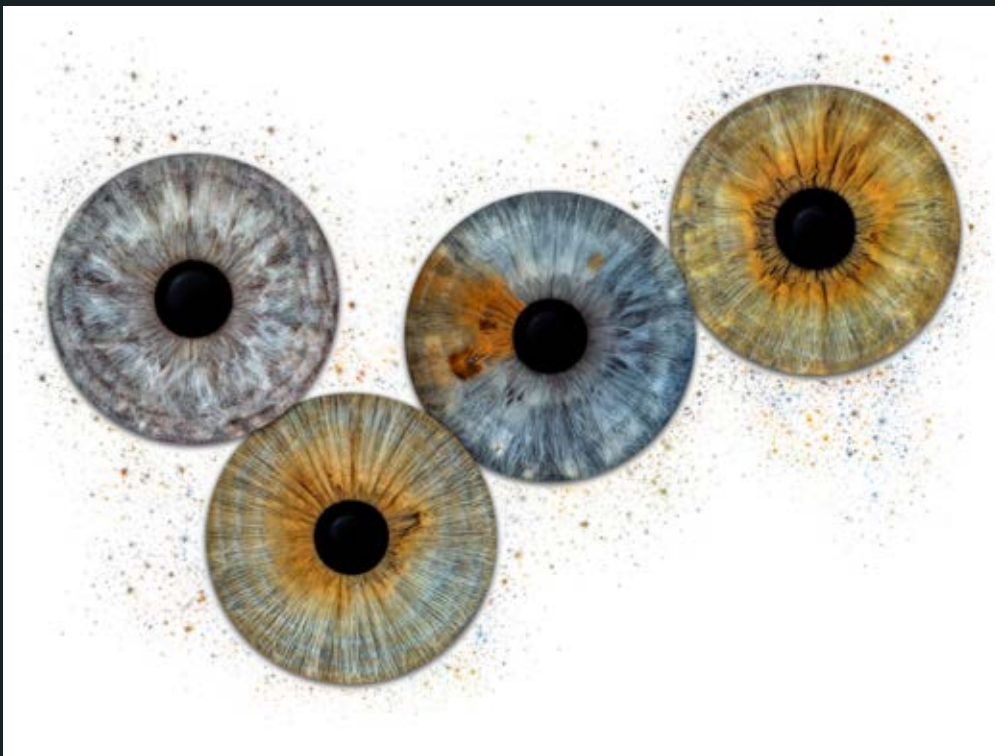

QUARTETT 3:4 Stars White