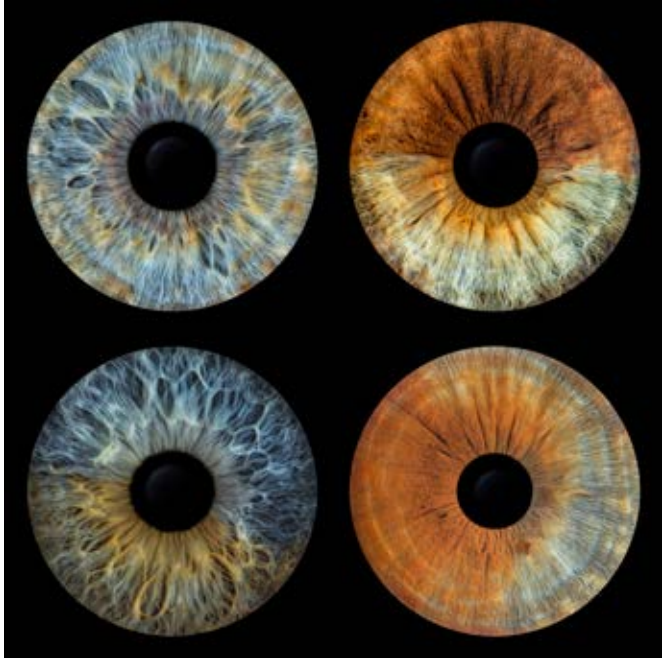

QUARTETT 1:1 Black