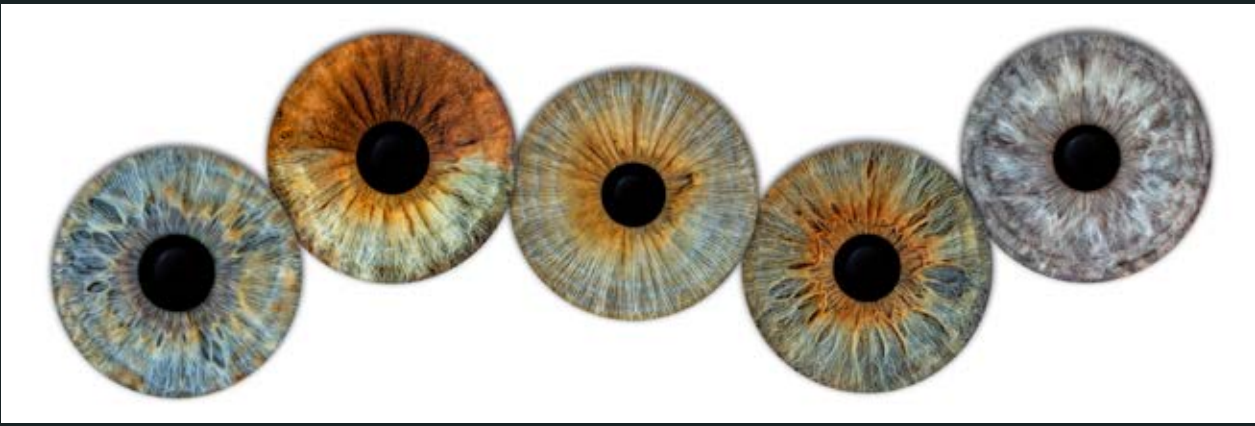

QUINTETT 1:3 White