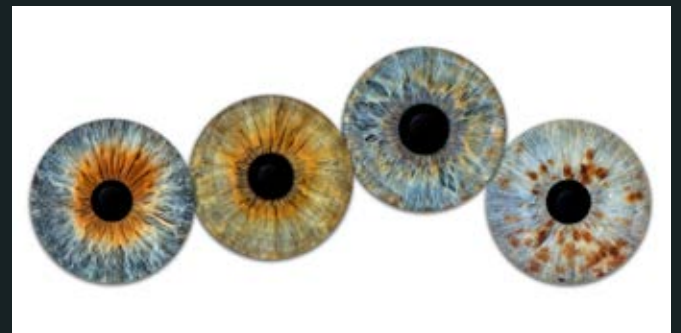

QUARTETT 1:2 Black

QUARTETT 1:2 Splash Black

QUARTETT 1:2 Stars Black

QUARTETT 1:2 Splash White

QUARTETT 1:2 Stars White

QUARTETT 1:2 White

Format 1:2	Alu Dibond Direktdruck Matt	Alu Dibond Fotopapier Matt	Acrylglas Glänzend	Acrylglas Matt	Chromaluxe Glänzend	Holz/Alu Schatten- rahmen	Slimline Rahmen (nur Acrylglas)
30X60	240 €	290 €	395 €	410 €	395 €	+ 105 €	+ 65 €
40X80	325 €	400 €	530 €	555 €	605 €	+ 105 €	+ 55 €
50X100	435 €	540 €	690 €	715 €	820 €	+ 115 €	+ 65 €
60X120	580 €	715 €	905 €	930 €	1.125 €	+ 125 €	+ 70 €
70X140	680 €	865 €	1.105 €	1.135 €	1.420 €	+ 160 €	+ 85 €
80X160	885 €	1.135 €	1.505 €	1.560 €		+ 175 €	+ 95 €
90X180	1.070 €	1.370 €	1.795 €	1.870 €		+ 180 €	+ 105 €
100X200			1.975 €			+ 205 €	+ 115 €